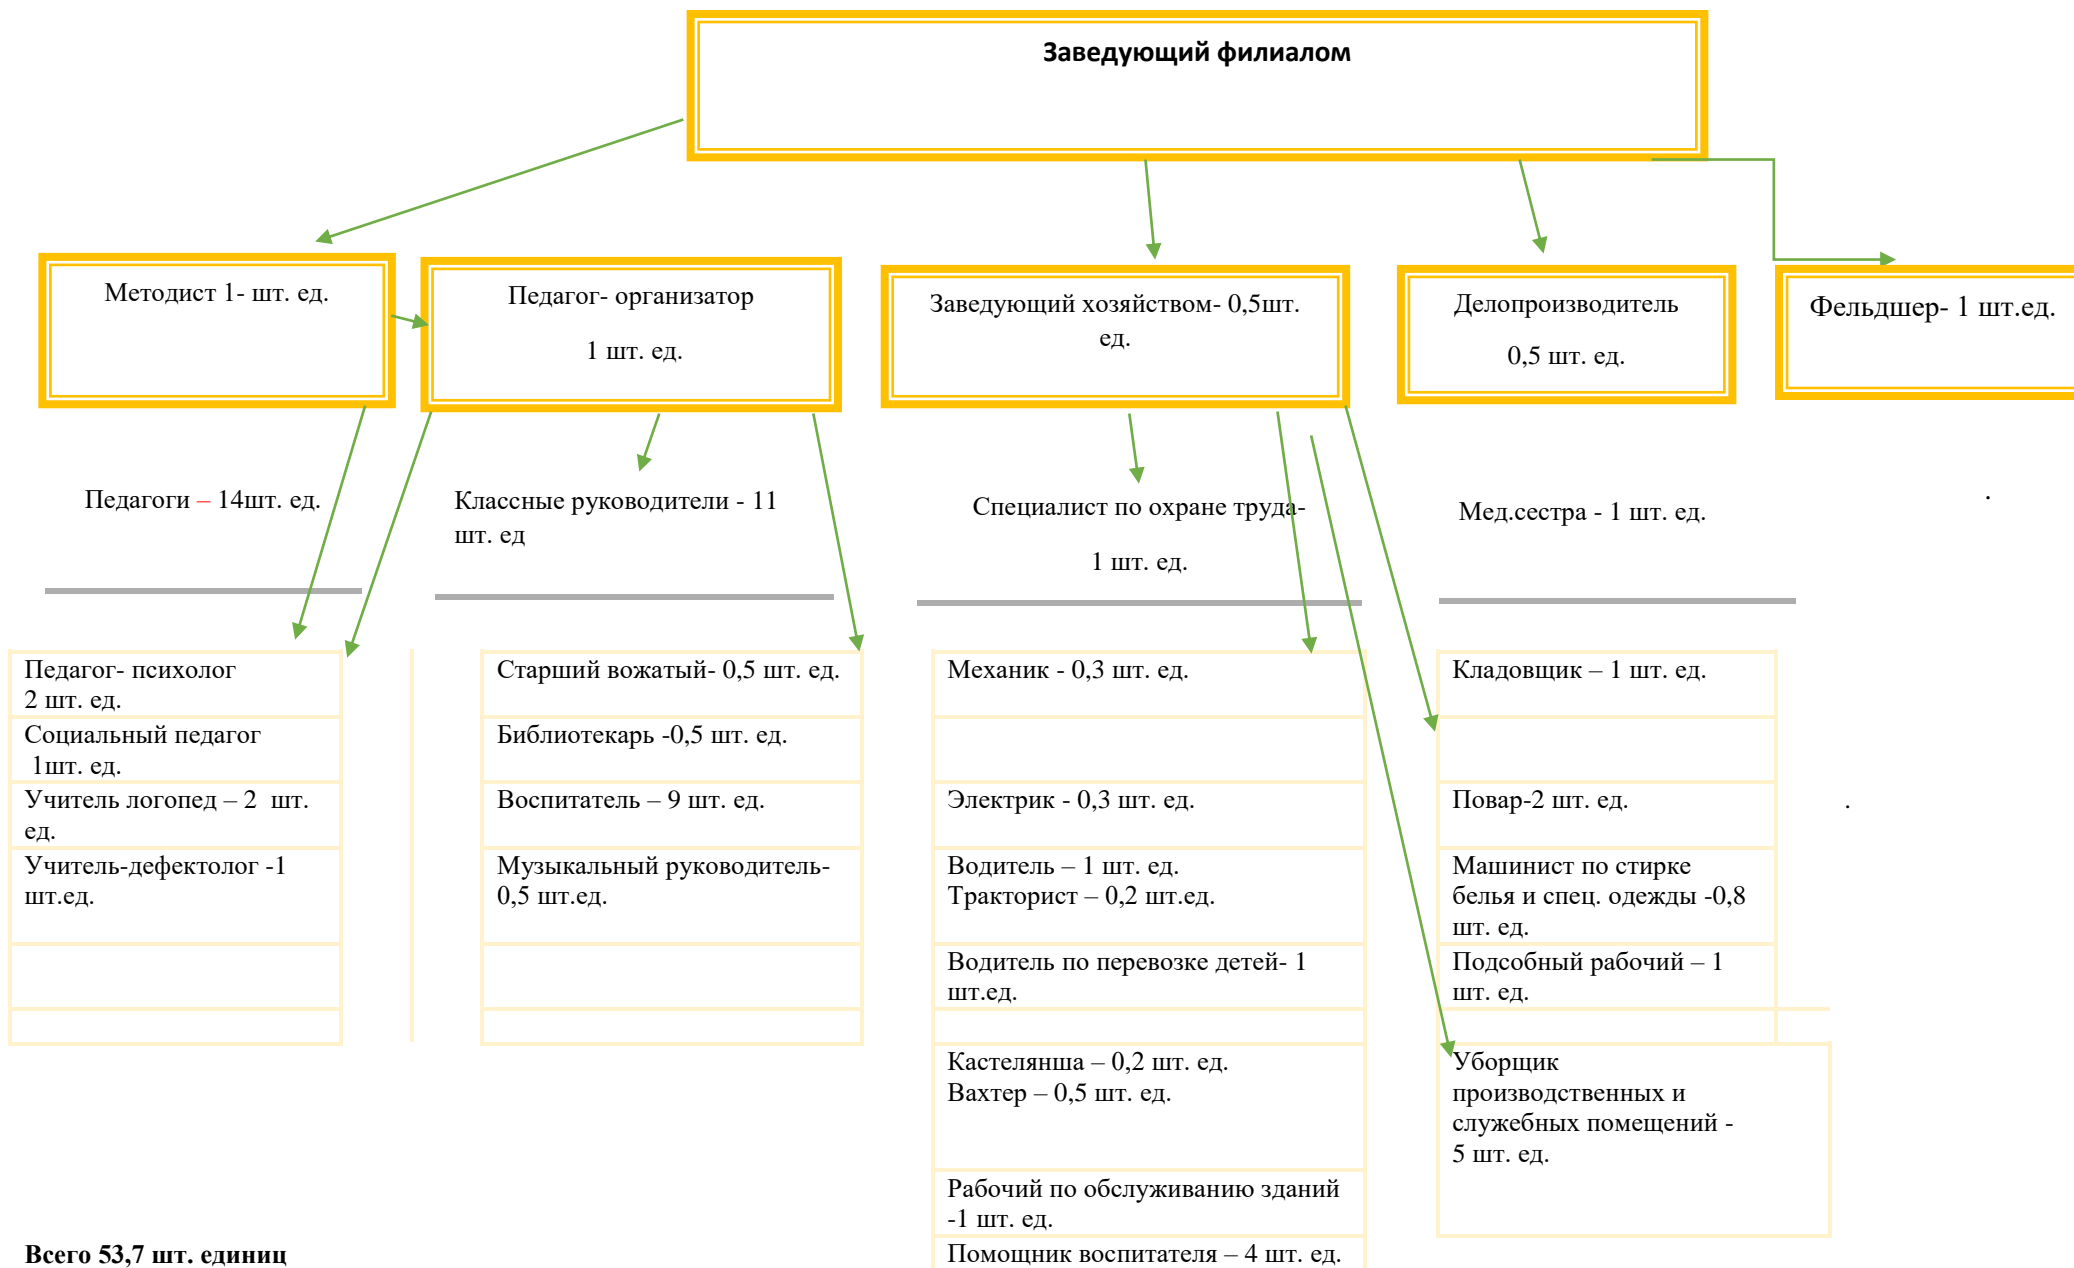

СТРУКТУРНАЯ СХЕМА ФИЛИАЛА MAOY СОРОКИНСКОЙ СОШ № 1 – Сорокинская специальная (коррекционная) общеобразовательная школа-интернат для детей с ограниченными возможностями здоровья (УШ вида)

Всего 53,7 шт. единиц