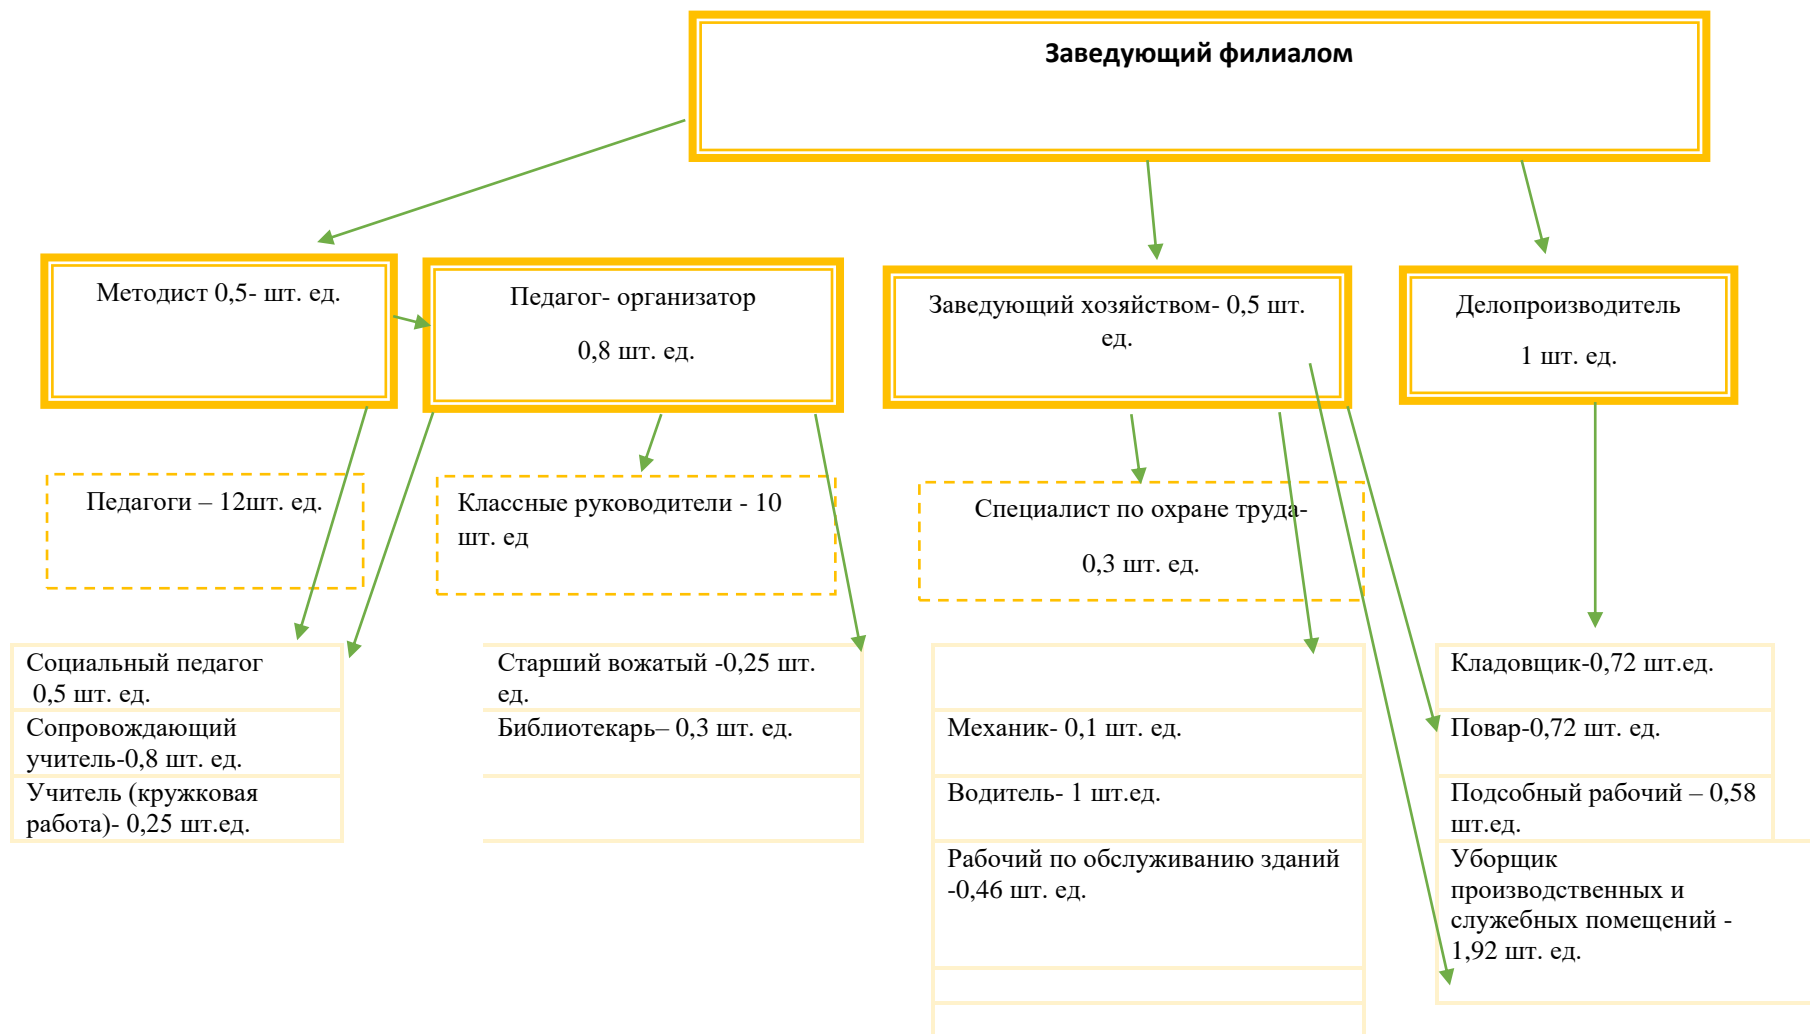

СТРУКТУРНАЯ СХЕМА ФИЛИАЛА МАОУ СОРОКИНСКОЙ СОШ № 1 – Пинигинской СОШ

Всего 22,7 штатных единиц.