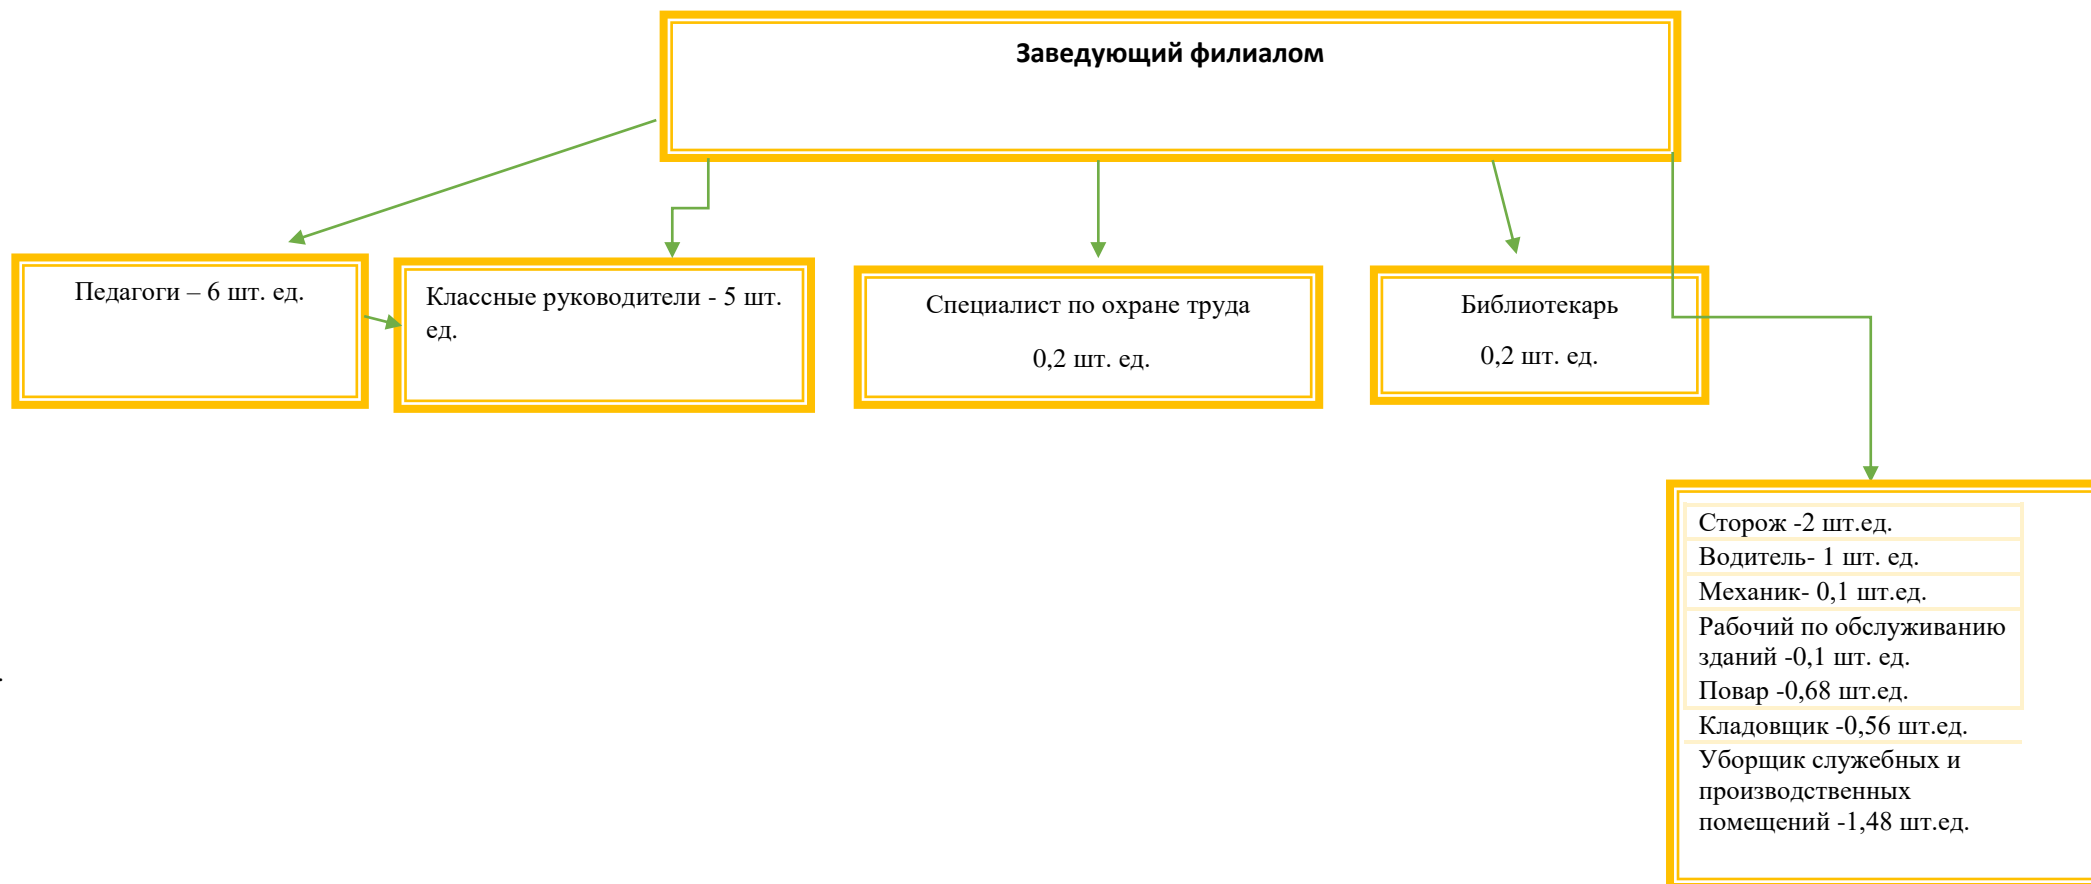

**СТРУКТУРНАЯ СХЕМА ФИЛИАЛА МАОУ СОРОКИНСКОЙ СОШ № 1 – Знаменщиковская ООШ**

**Всего 12,32 штатных единицы.**